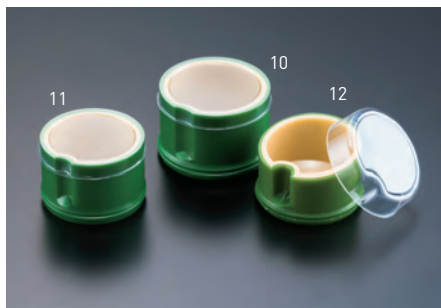

サイン

浴場用品

注意

品名検索
番号検索

若竹千代口

19-251-01 (25067) 大	145円	約φ6×H3.8cm / 内高約H3.5cm
19-251-02 (25597) スリム	140円	約φ4.7×H4.5cm / 内高約H3.7cm
19-251-03 (25527) 小・フラット	125円	約φ5.5×H3.5cm / 内高約H3.1cm
19-251-04 (25584) 小	140円	約φ5.5×H3.5 (2.8)cm / 内高約H2.7 (2.3)cm

※材質:プラスチック

若竹半割千代口

19-251-05 (25089)	190円	約8×4.6×H2.2cm
-------------------	------	---------------

※材質:プラスチック

竹ハス切千代口

19-251-06 (25069) 小	35円	約φ4.7×H3 (2.3)cm
19-251-07 (25066) 大	45円	約φ6×H4 (3)cm

※材質:プラスチック

浅底タイプ

若竹千代口(浅底)

19-251-08 (26119) 大・フラット	145円	約φ6×H3.8cm / 内高約H2.8cm ※(25067)の浅底タイプ
19-251-09 (26118) 小・フラット	125円	約φ5.5×H3.5cm / 内高約H2.7cm ※(25527)の浅底タイプ

※材質:プラスチック

若竹千代口用樹脂蓋 大/大・フラット用 (70ヶ入)

19-251-10 (25312)	1,470円 (1ヶ当り21円)	約φ6×H0.8cm
-------------------	------------------	------------

※(25067)・(26119)に適合

※材質:プラスチック ※蓋のみ

若竹千代口用樹脂蓋 (100ヶ入)

19-251-11 (25314) 小・フラット用	2,100円 (1ヶ当り21円)	約φ5.6×H0.8cm ※(25527)・(26118)に適合
19-251-12 (25313) 小用	2,100円 (1ヶ当り21円)	約φ5.6×H1.8 (1.3)cm ※(25584)に適合

※材質:プラスチック ※蓋のみ