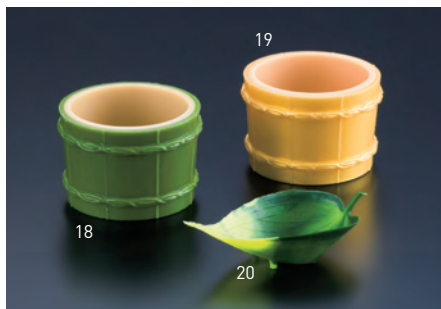

※(25067)・(26119)に適合

※材質:プラスチック ※蓋のみ

若竹千代口用樹脂蓋 (100ヶ入)

19-251-11 (25314) 小・フラット用	2,100円 (1ヶ当り21円)	約φ5.6×H0.8cm ※(25527)・(26118)に適合
19-251-12 (25313) 小用	2,100円 (1ヶ当り21円)	約φ5.6×H1.8 (1.3)cm ※(25584)に適合

※材質:プラスチック ※蓋のみ

若竹千代口

19-251-13 (25098) ミニ	120円	約φ4.5×H3cm
19-251-14 (25096) 角丸型(小)	200円	約5.7×5.7×H4cm
19-251-15 (25097) 角丸型(ミニ)	120円	約4.5×4.5×H3cm

※材質:プラスチック

柚子型千代口

19-251-16 (25585) 小	140円	約φ5.5×H2.9cm
19-251-17 (25595) 大	175円	約φ6.5×H3.5cm

※材質:プラスチック

ミニ樽千代口

19-251-18 (26595) グリーン	180円	約φ5.8×H4cm
19-251-19 (26596) ゴールド	180円	約φ5.8×H4cm

※材質:プラスチック

丸小鉢

19-251-21 (26891) シルバー	55円	約φ6.2×H3.5cm
19-251-22 (26893) ゴールド	55円	約φ6.2×H3.5cm
19-251-23 (26892) レッド	55円	約φ6.2×H3.5cm