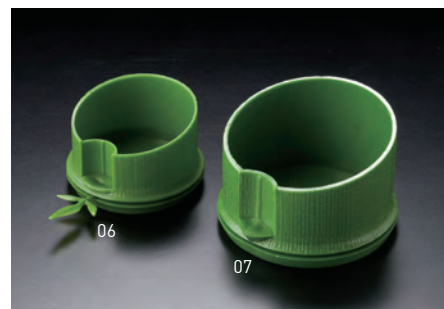

サイン

浴場用品

注意

品名検索
番号検索

若竹千代口

19-251-01 (25067) 大	145円	約φ6×H3.8cm / 内高約H3.5cm
19-251-02 (25597) スリム	140円	約φ4.7×H4.5cm / 内高約H3.7cm
19-251-03 (25527) 小・フラット	125円	約φ5.5×H3.5cm / 内高約H3.1cm
19-251-04 (25584) 小	140円	約φ5.5×H3.5 (2.8)cm / 内高約H2.7 (2.3)cm

※材質:プラスチック

若竹半割千代口

19-251-05 (25089)	190円	約8×4.6×H2.2cm
-------------------	------	---------------

※材質:プラスチック

竹ハス切千代口

19-251-06 (25069) 小	35円	約φ4.7×H3 (2.3)cm
19-251-07 (25066) 大	45円	約φ6×H4 (3)cm

※材質:プラスチック

浅底タイプ

若竹千代口(浅底)

19-251-08 (26119) 大・フラット	145円	約φ6×H3.8cm / 内高約H2.8cm ※(25067)の浅底タイプ
19-251-09 (26118) 小・フラット	125円	約φ5.5×H3.5cm / 内高約H2.7cm ※(25527)の浅底タイプ

※材質:プラスチック

若竹千代口用樹脂蓋 大/大・フラット用 (70ヶ入)

19-251-10 (25312)	1,470円 (1ヶ当り21円)	約φ6×H0.8cm
-------------------	------------------	------------