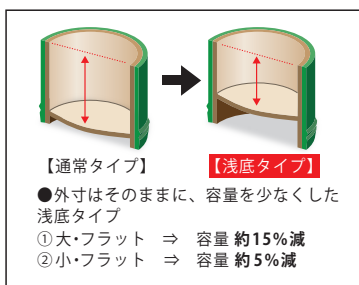

浅底タイプ

若竹千代口(浅底)

19-251-08 (26119) 大・フラット	145円	約φ6×H3.8cm / 内高約H2.8cm ※(25067)の浅底タイプ
19-251-09 (26118) 小・フラット	125円	約φ5.5×H3.5cm / 内高約H2.7cm ※(25527)の浅底タイプ

※材質:プラスチック

若竹千代口用樹脂蓋 大/大・フラット用 (70ヶ入)

19-251-10 (25312)	1,470円 (1ヶ当り21円)	約φ6×H0.8cm
-------------------	------------------	------------

※(25067)・(26119)に適合

※材質:プラスチック ※蓋のみ

若竹千代口用樹脂蓋 (100ヶ入)

19-251-11 (25314) 小・フラット用	2,100円 (1ヶ当り21円)	約φ5.6×H0.8cm ※(25527)・(26118)に適合
19-251-12 (25313) 小用	2,100円 (1ヶ当り21円)	約φ5.6×H1.8 (1.3)cm ※(25584)に適合

※材質:プラスチック ※蓋のみ

若竹千代口

19-251-13 (25098) ミニ	120円	約φ4.5×H3cm
19-251-14 (25096) 角丸型(小)	200円	約5.7×5.7×H4cm
19-251-15 (25097) 角丸型(ミニ)	120円	約4.5×4.5×H3cm

※材質:プラスチック

柚子型千代口

19-251-16 (25585) 小	140円	約φ5.5×H2.9cm
19-251-17 (25595) 大	175円	約φ6.5×H3.5cm